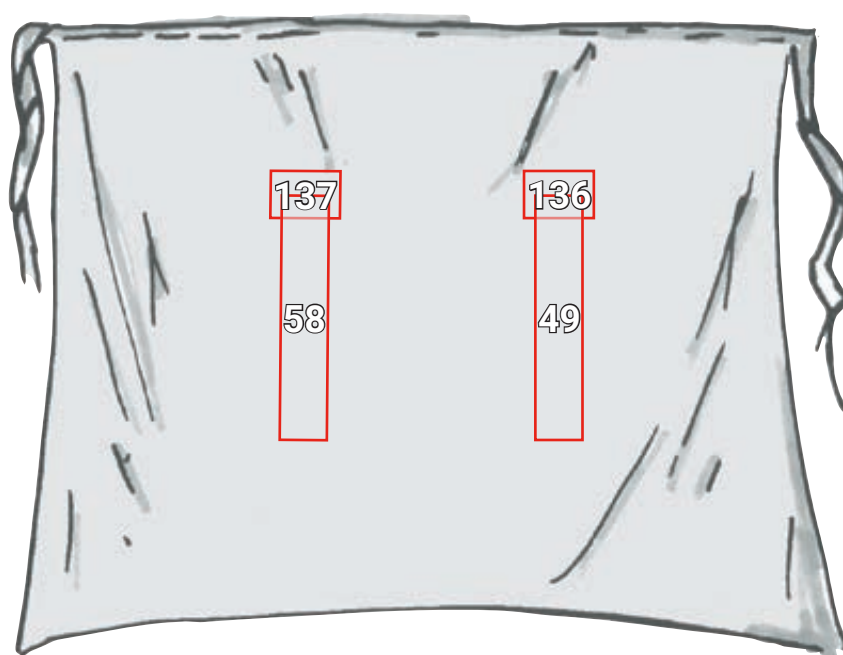

FORKLÆDE, PAKKE MED 3 STK.*

Forslag til placering Forklæde, pakke med 3 stk.		Standardmål (brede x højde i cm)			
Nr.	Placering	Direkte broderi	Stikemblem	Transfertryk	Serigrafi
49	Venstre lår lodret	10 x 39	—	10 x 43	10 x 30
58	Højre overlår lodret	10 x 39	—	10 x 43	10 x 30
136	på venstre lår ved bukselomme	10 x 8	10 x 10	10 x 10	10 x 10
137	på højre lår ved bukselomme	10 x 8	10 x 10	10 x 10	10 x 10