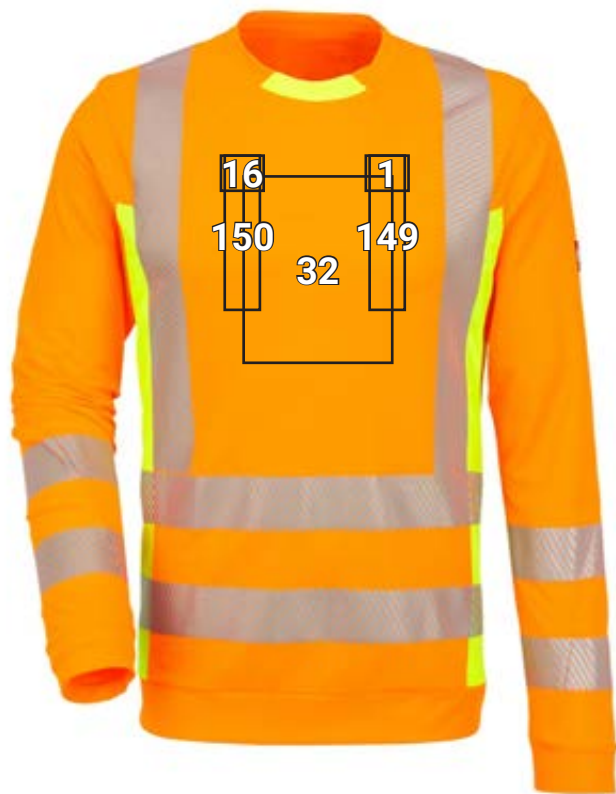

ADVARSELSFUNKTION, LANGE ÆRMER. E.S. MOTION 2020*

| Forslag til placering Advarselsfunktion, lange ærmer. e.s. motion 2020 | | Standardmål (brede x højde i cm) | | | | |
|--|--------------------------|-------------------------------------|-----------------|------------------------|---|----------------------------------|
| Nr. | Placering | Direkte broderi | Stikem- blem | Trans- fer- tryk | Trans- fertryk i signalfar- ve ^{a)} | Serigrafi (maks. 4-farvet) |
| 1 | Venstre brystside | 6 x 5 | 6 x 5 | 6 x 5 | 6 x 5 | 6 x 5 |
| 16 | Højre brystside | 6 x 5 | 6 x 5 | 6 x 5 | 6 x 5 | 6 x 5 |
| 26 | Højre overarm | — | — | ** | ** | ** |
| 32 | Midt på brystet | — | — | ** | ** | ** |
| 43 | Midt på ryggen | 10 x 4 | 10 x 4 | 10 x 4 | 10 x 4 | 10 x 4 |
| 44 | Midt på nakken | — | — | ** | ** | ** |
| 149 | venstre brystside lodret | — | — | ** | ** | ** |
| 150 | højre brystside lodret | — | — | ** | ** | ** |

^{a)} Signalfarve: gul, orange, rød

** Placering er først mulig fra størrelse L

*Farveeksempel/reklameanbringelse på alle artikelfarver muligt.

Illustrationen er udelukkende et eksempel

De viste placeringer er certificerede områder, som blev fastlagt på grundlag af den mindste artikelstørrelse.