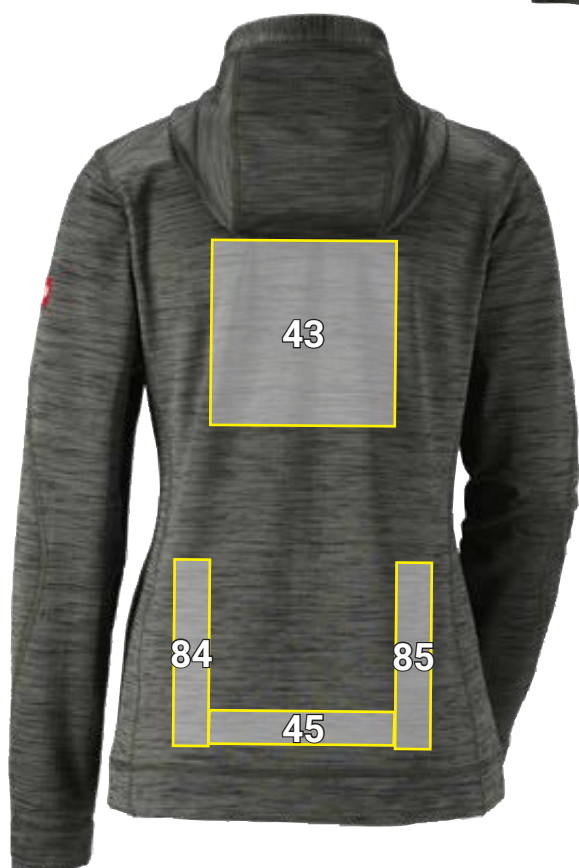

HÆTTETRØJE ISOCELL E.S.DYNASHIELD, DAMER*

Forslag til placering Hættetrøje isocell e.s.dynashield, damer		Standardmål (brede x højde i cm)		
Nr.	Placering	Direkte broderi	Stikemblem	Transfertyk
26	Højre overarm	—	8 x 8	—
43	Midt på ryggen ^{a)}	20 x 10	—	25 x 25
45	Ryggen over søm/bund midt i	22 x 3	—	25 x 5
84	Ryg i siden til venstre	3 x 22	—	5 x 25
85	Ryg i siden til højre	3 x 22	—	5 x 25

^{a)}Placering skjules af hættten.

*Farveeksempel/reklameanbringelse på alle artikelfarver muligt.
Illustrationen er udelukkende et eksempel