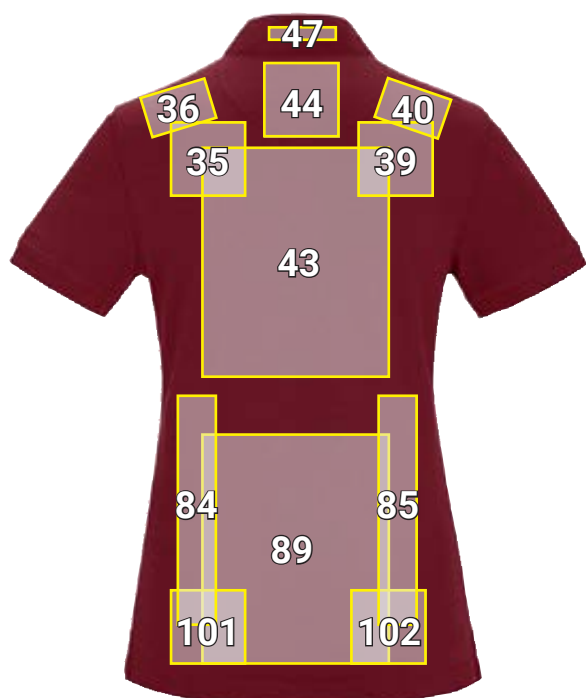

E.S. POLO-SHIRT COTTON MANDARIN, DAMER*

STRAUSS

| Nr. | Forslag til placering e.s. polo-shirt cotton Mandarin, damer | Standardmål (brede x højde i cm) | | | |
|-----|---|-------------------------------------|-----------------|--------------|-----------|
| | | Direkte broderi | Stikem- blem | Transfertryk | Serigrafi |
| 1 | Venstre brystside | 10 x 8 | 10 x 8 | 10 x 10 | 10 x 10 |
| 7 | Foran til venstre skulderysning | 5 x 2 | 6 x 4 | 6 x 4 | — |
| 8 | I venstre side | 3 x 22 | — | 5 x 30 | 5 x 30 |
| 9 | Venstre brystside fra skulderysning | 3 x 22 | — | 3 x 25 | — |
| 10 | Over søm/bund til venstre | 10 x 8 | — | 10 x 10 | 10 x 10 |
| 11 | Venstre overarm | 10 x 4,5 | 10 x 5 | 10 x 10 | 10 x 6 |
| 15 | Venstre krave | 8 x 2 | — | 8 x 2 | — |
| 16 | Højre brystside | 10 x 8 | 10 x 8 | 10 x 10 | 10 x 10 |
| 22 | Foran til højre skulderysning | 5 x 2 | 6 x 4 | 6 x 4 | — |
| 23 | I højre side | 3 x 22 | — | 5 x 30 | 5 x 30 |
| 24 | Højre brystside fra skulderysning | 3 x 22 | — | 3 x 25 | — |
| 25 | Over søm/bund i højre side | 10 x 8 | — | 10 x 10 | 10 x 10 |
| 26 | Højre overarm | 10 x 4,5 | 10 x 5 | 10 x 10 | 10 x 6 |
| 30 | Højre krave | 8 x 2 | — | 8 x 2 | — |
| 32 | Midt på brystet | — | — | 25 x 30 | 25 x 30 |
| 35 | Venstre skulderblad | 10 x 4,5 | — | 10 x 10 | 10 x 10 |
| 36 | Til venstre på ryggen ved skulderysning | 10 x 4,5 | — | 10 x 5 | — |
| 39 | Højre skulderblad | 10 x 4,5 | — | 10 x 10 | 10 x 10 |
| 40 | Til højre på ryggen ved skulderysning | 10 x 4,5 | — | 10 x 5 | — |
| 43 | Midt på ryggen | 25 x 10 | — | 25 x 30 | 25 x 30 |
| 44 | Midt på nakken | 10 x 4,5 | — | 10 x 10 | — |
| 47 | Krave bagpå midt på | 10 x 2 | — | 10 x 2 | — |
| 84 | Ryg i siden til venstre | 3 x 22 | — | 5 x 30 | 5 x 30 |
| 85 | Ryg i siden til højre | 3 x 22 | — | 5 x 30 | 5 x 30 |
| 89 | nederste rygområde | 25 x 10 | — | 28 x 15 | 25 x 30 |
| 101 | Bagside venstre over søm / bund | 10 x 8 | — | 10 x 10 | 10 x 10 |
| 102 | Bagside højre over søm / bund | 10 x 8 | — | 10 x 10 | 10 x 10 |