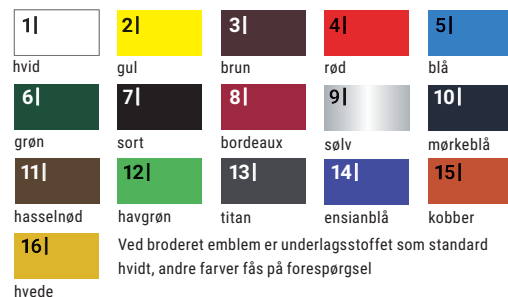

Garn-/kantfarver

Ved broderet embleme er underlagsstoffet som standard hvidt, andre farver fås på forespørgsel

A| Efternavn

Tildel navn til vare med 1-7 maks. 15 tegn inkl. mellemrum pr. linje

1														
2														
3														
4														
5														
6														
7														

1. ☐ Store bogstaver ☐ Store/små bogstaver
   ☐ Skrifttype L-T ☐ Garnfarve 1-16 ☐ Kantfarve (til broderiembleme) 1-16

B| Firmanavn

Maks. 15 tegn inkl. mellemrum pr. linje

	Skrifttype L-T	Garnfarve 1-16
Linje 1	____	____
Linje 2	____	____
Linje 3	____	____

1. ☐ Store bogstaver ☐ Store/små bogstaver
   ☐ Tekstform (til direkte broderi) 1-7 ☐ Kantfarve (til broderiembleme) 1-16

C| Firmalogo

Send os et forlæg (EPS, PDF, CDR) til bearbejdning@engelbert-strauss.dk eller pr. post til vores firmaadresse (f.eks. datamedium, visitkort, brevhoved).