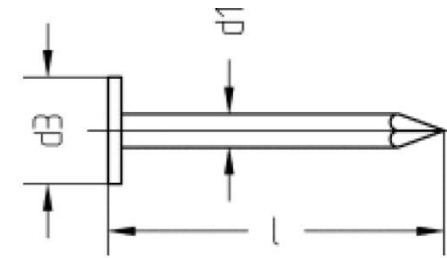

# Tagpapsøm/bredt, fladt hoved

DIN 1160 DIN-EN 10230

mål	2,0x20	2,5x25	2,5x25
d1	2,0	2,5	2,5
l	20	25	30
d3	7,3	7,9	7,9